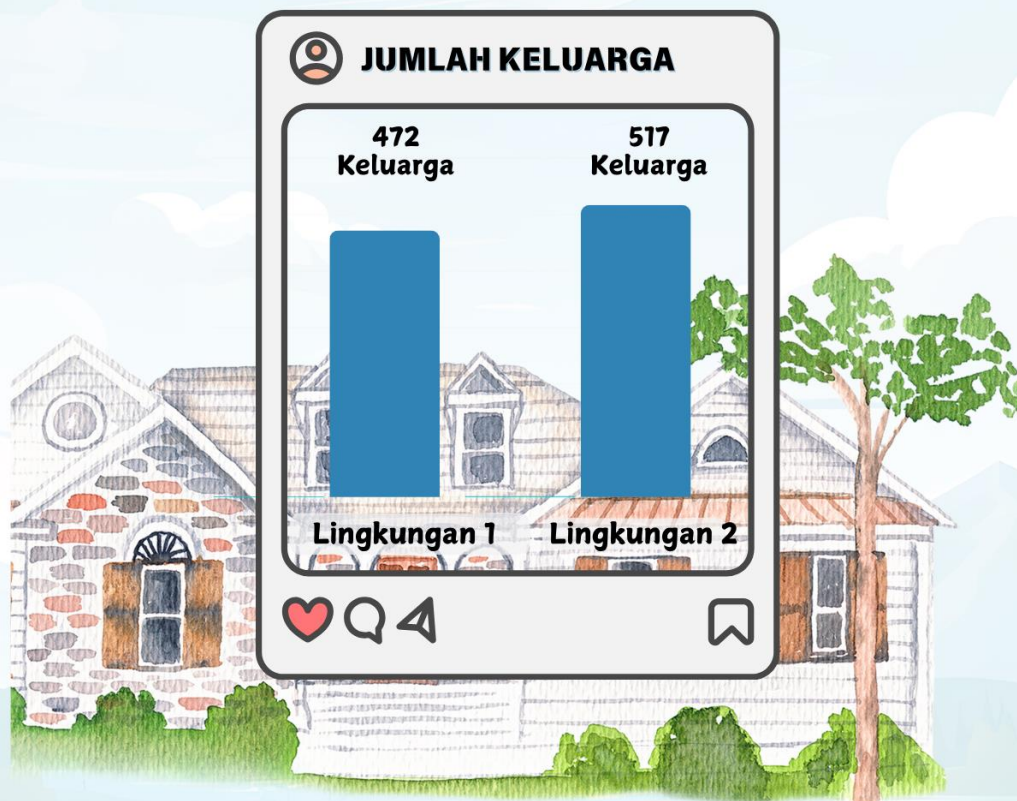

Jumlah Keluarga Lingkungan I 2024

Jumlah Keluarga RT 001 sebesar 18.9%. RT 002 sebesar 17.8%. RT 003 sebesar 27.5%. RT 004 sebesar 12.7%. RT 005 sebesar 13.3% sedangkan RT 006 hanya sebesar 9.7%.

Maka dapat disimpulkan bahwa jumlah keluarga terbanyak dari **lingkungan I** berada di **RT 003** sedangkan jumlah keluarga terkecil berada di **RT 006**

Jumlah Keluarga Lingkungan II 2024

Jumlah Keluarga RT 001 sebesar 15.1%. RT 002 sebesar 11.2%. RT 003 sebesar 12%. RT 004 sebesar 19.9%. RT 005 sebesar 19%. RT 006 sebesar 9.9% sedangkan RT 007 sebesar 13%.

Maka dapat disimpulkan bahwa jumlah keluarga terbanyak dari **lingkungan II** berada di **RT 004** sedangkan jumlah keluarga terkecil berada di **RT 006**

Sumber: Pendataan Kelurahan Kota Sepang 2024

JUMLAH KELUARGA KELURAHAN KOTA SEPANG 2024

Keluarga adalah sekelompok orang yang tinggal bersama dalam satu rumah tangga dan memiliki hubungan kekerabatan atau hubungan darah. Pada tahun 2024, jumlah keluarga di lingkungan 2 lebih banyak dibandingkan di lingkungan 1 kelurahan Kota Sepang.