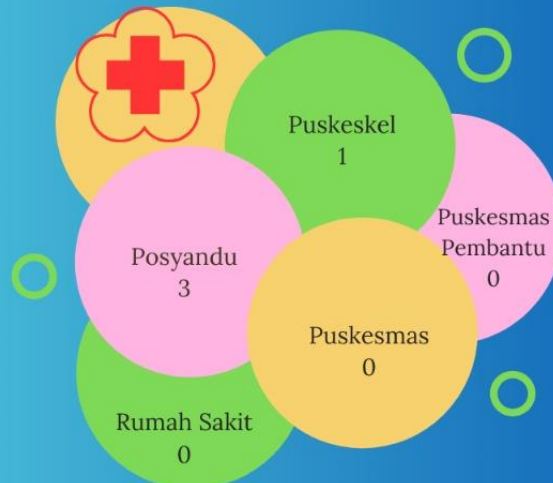

PRASARANA KESEHATAN KOTA SEPANG 2024

Prasarana kesehatan di daerah ini menghadapi tantangan signifikan, terutama karena tidak adanya Puskesmas Pembantu sebagai akses utama layanan kesehatan dasar. Namun, tersedia satu Puskesmas yang membantu masyarakat dalam mengakses perawatan. Selain itu, terdapat Unit Kesehatan Bersumber Masyarakat (UKBM) yaitu Posyandu yang berperan penting dalam mendukung kesehatan di tingkat komunitas.