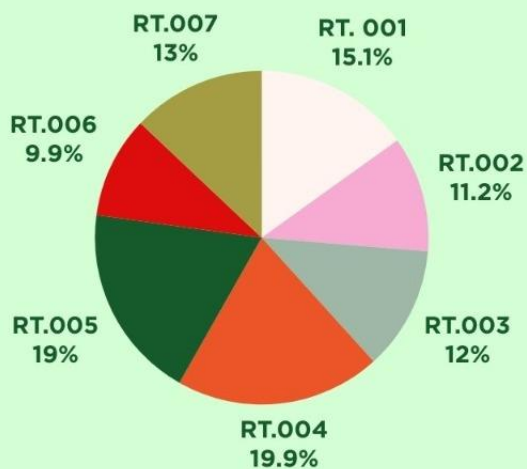

Jumlah Keluarga Lingkungan II 2024

Jumlah Keluarga RT 001 sebesar 15.1%. RT 002 sebesar 11.2%. RT 003 sebesar 12%. RT 004 sebesar 19.9%. RT 005 sebesar 19%. RT 006 sebesar 9.9% sedangkan RT 007 sebesar 13%.

Maka dapat disimpulkan bahwa jumlah keluarga terbanyak dari **lingkungan II** berada di **RT 004** sedangkan jumlah keluarga terkecil berada di **RT 006**

Sumber: Pendataan Kelurahan Kota Sepang 2024