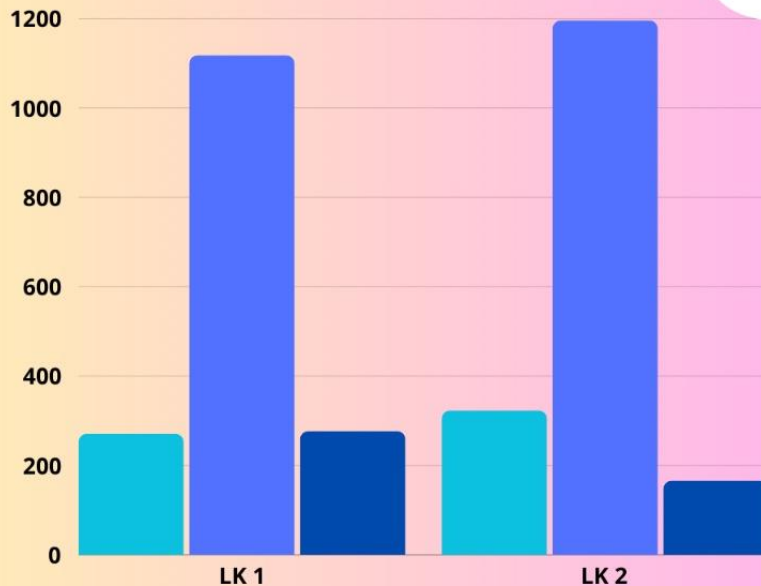

Keluarga adalah sekelompok orang yang tinggal bersama dalam satu rumah tangga dan memiliki hubungan kekerabatan atau hubungan darah. Pada tahun 2024, jumlah keluarga di lingkungan 2 lebih banyak dibandingkan di lingkungan 1 kelurahan Kota Sepang.

Sumber: Pendataan Kelurahan Kota Sepang 2024

JUMLAH PENDUDUK BERDASARKAN JENIS KELAMIN KELURAHAN KOTA SEPANG 2024

Pada Tahun 2024, jumlah penduduk di Kelurahan Kota Sepang memiliki populasi yang tidak jauh berbeda antara laki-laki dan perempuan. Jumlah laki-laki di lingkungan 1 sebanyak 814 jiwa, dengan jumlah perempuan sebanyak 852 jiwa. Sedangkan pada lingkungan 2 jumlah laki-laki sebanyak 858 jiwa, dengan jumlah perempuan sebanyak 827 jiwa.

Sumber: Pendataan Kelurahan Kota Sepang 2024

Infografis Jumlah Penduduk Menurut Umur Kelurahan Kota Sepang

JUMLAH PENDUDUK MENURUT UMUR KELURAHAN KOTA SEPANG

Sumber: Pendataan Kelurahan Kota Sepang 2024

0-14