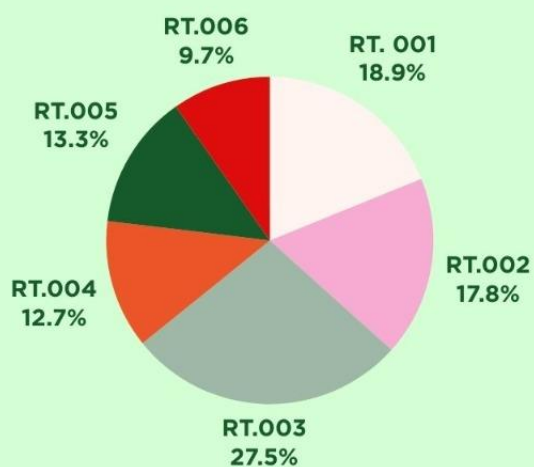

0 Negeri/Swasta

SMA

0 Negeri/Swasta

Sumber : Pendataan Kelurahan Kota Sepang 2024

PEREKONOMIAN

Kelurahan Kota Sepang
Kecamatan Labuhan Ratu
2024

BANK
0 Bank

MINIMARKET
2 Minimarket

PASAR
0 Pasar

**PERTOKOAN
EKONOMIS**
63 Pertokoan
Ekonomis

Sumber : Pendataan Kelurahan Kota Sepang 2024

Infografis Persentase Jumlah Keluarga Kelurahan Kota Sepang

JUMLAH KELUARGA KELURAHAN KOTA SEPANG 2024

Jumlah Keluarga Lingkungan I 2024

Jumlah Keluarga RT 001 sebesar 18.9%. RT 002 sebesar 17.8%. RT 003 sebesar 27.5%. RT 004 sebesar 12.7%. RT 005 sebesar 13.3% sedangkan RT 006 hanya sebesar 9.7%.

Maka dapat disimpulkan bahwa jumlah keluarga terbanyak dari **lingkungan I** berada di **RT 003** sedangkan jumlah keluarga terkecil berada di **RT 006**