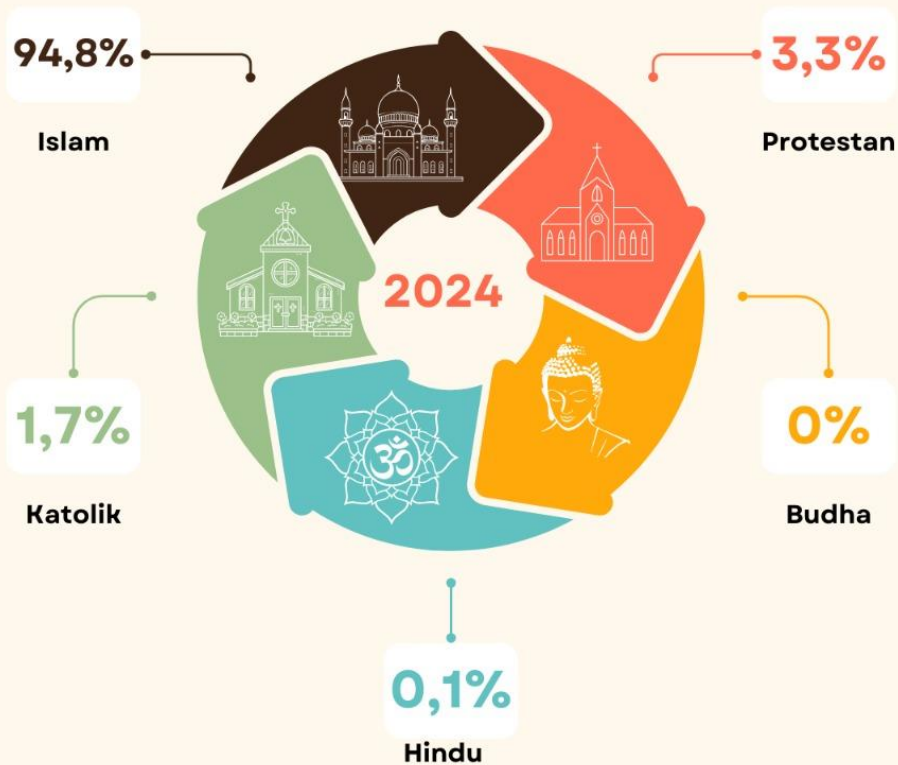

KARAKTERISTIK PENDUDUK KELURAHAN KOTA SEPANG 2024

menurut pekerjaan

Pekerjaan merupakan aktivitas yang dilakukan manusia untuk memenuhi kebutuhan hidup dan mendapatkan nafkah.

Jumlah karyawan dan pegawai di suatu wilayah mencapai 546 orang, terdiri dari 159 Pegawai Negeri Sipil, 24 TNI/Polri, dan 363 sektor swasta, mencerminkan pertumbuhan ekonomi yang signifikan. Sektor wiraswasta juga menunjukkan semangat kewirausahaan dengan 442 orang, serta 90 orang dalam berbagai profesi. Namun, tantangan muncul dengan adanya 33 pengangguran, sekitar 3% dari total tenaga kerja. Ini menekankan perlunya peningkatan akses dan kualitas kesempatan kerja agar semua individu dapat berkontribusi dalam pembangunan ekonomi.

Sumber : Pendataan Kelurahan Kota Sepang 2024

TINGKAT PENDIDIKAN PENDUDUK KOTA SEPANG 2024

Pendidikan adalah proses mengubah sikap dan perilaku seseorang atau sekelompok orang untuk mendewasakan manusia melalui pengajaran dan pelatihan.

Pendidikan bermanfaat untuk Meningkatkan pengetahuan, Membangun karakter, Peningkatan kesempatan kerja dan sebagainya

TINGKAT PENDIDIKAN YANG DITAMATKAN ?

Pada Tahun 2024, Penduduk di Kelurahan Kota Sepang, di dominasi dengan penduduk dengan tingkat pendidikan **SMA Sederajat** sebesar 50.1%

Sumber: Pendataan Kelurahan Kota Sepang 2024

JUMLAH AGAMA YANG DIANUT KELURAHAN KOTA SEPANG 2024

Pada Tahun 2024 Jumlah Agama Yang Dianut Tertinggi Dikelurahan Kota Sepang Iyalah Agama Islam Dengan Jumlah 94,8%,