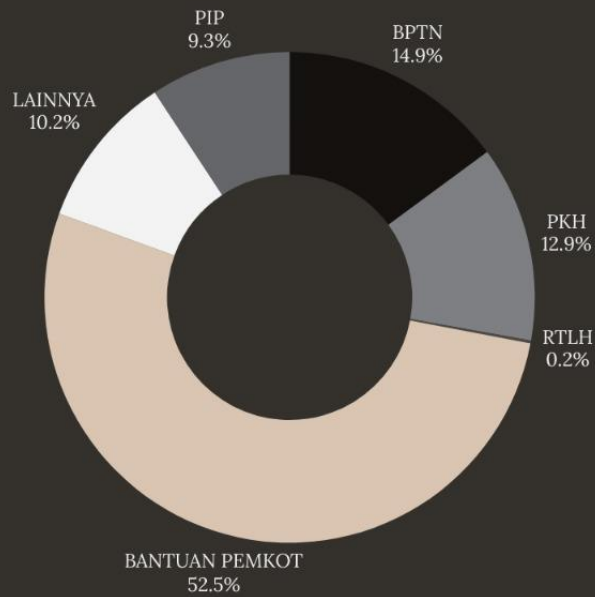

Penerima Bantuan Kota Sepang 2024

bantuan-bantuan yang tertera merupakan bantuan dari pemerintah guna untuk memajukan ekonomi melalui peningkatan konsumsi masyarakat. Terlihat bahwa paling banyak bantuan yang diperoleh adalah bantuan dari PEMKOT yaitu 289 orang