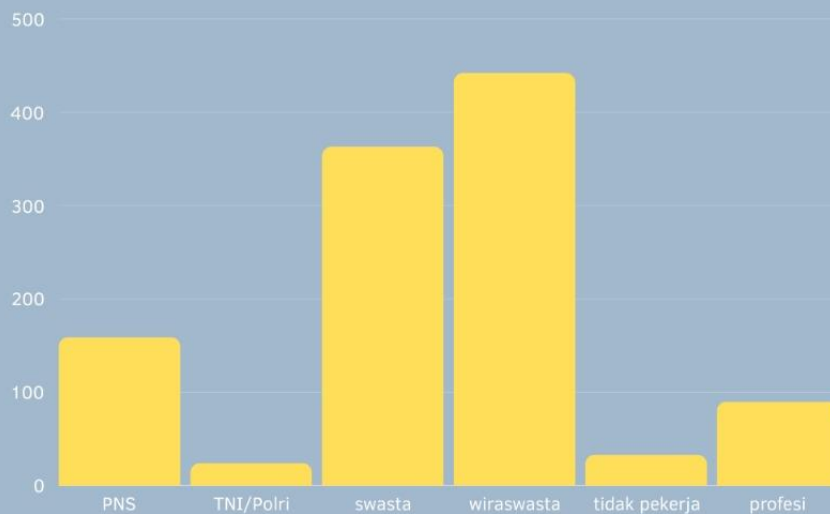

KARAKTERISTIK PENDUDUK KELURAHAN KOTA SEPANG 2024

menurut pekerjaan

Pekerjaan merupakan aktivitas yang dilakukan manusia untuk memenuhi kebutuhan hidup dan mendapatkan nafkah.

Jumlah karyawan dan pegawai di suatu wilayah mencapai 546 orang, terdiri dari 159 Pegawai Negeri Sipil, 24 TNI/Polri, dan 363 sektor swasta, mencerminkan pertumbuhan ekonomi yang signifikan. Sektor wiraswasta juga menunjukkan semangat kewirausahaan dengan 442 orang, serta 90 orang dalam berbagai profesi. Namun, tantangan muncul dengan adanya 33 pengangguran, sekitar 3% dari total tenaga kerja. Ini menekankan perlunya peningkatan akses dan kualitas kesempatan kerja agar semua individu dapat berkontribusi dalam pembangunan ekonomi.