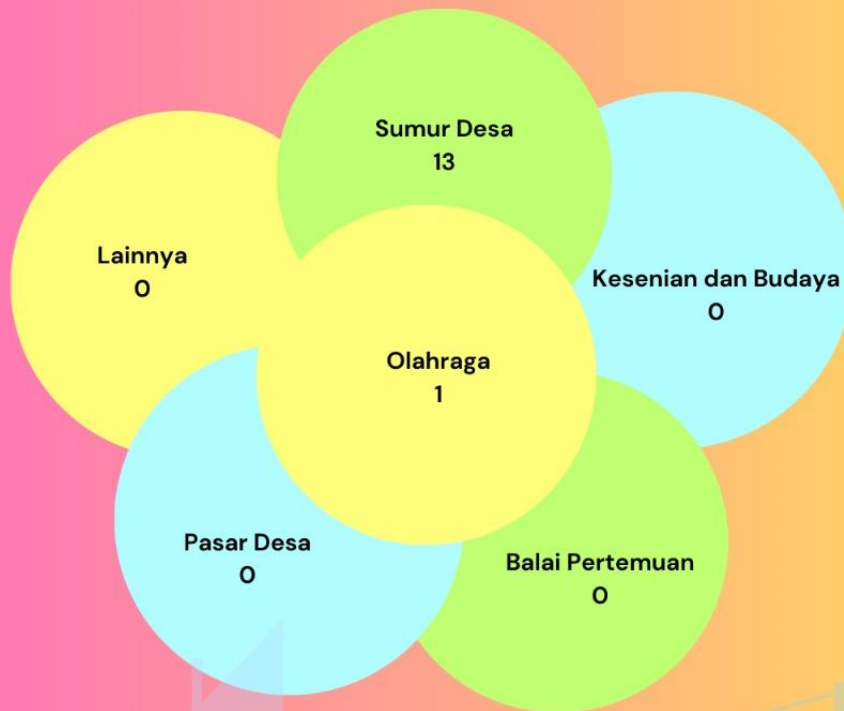

PRASARANA UMUM KELURAHAN KOTA SEPANG

Sumber: Pendataan Kelurahan Kota Sepang Tahun 2024

Kelurahan Kota Sepang Memiliki Prasarana umum yang bisa dimanfaatkan oleh warga seperti sumur sebagai sumber air bersih dan menyediakan tempat untuk masyarakat Kelurahan Kota Sepang berolahraga.