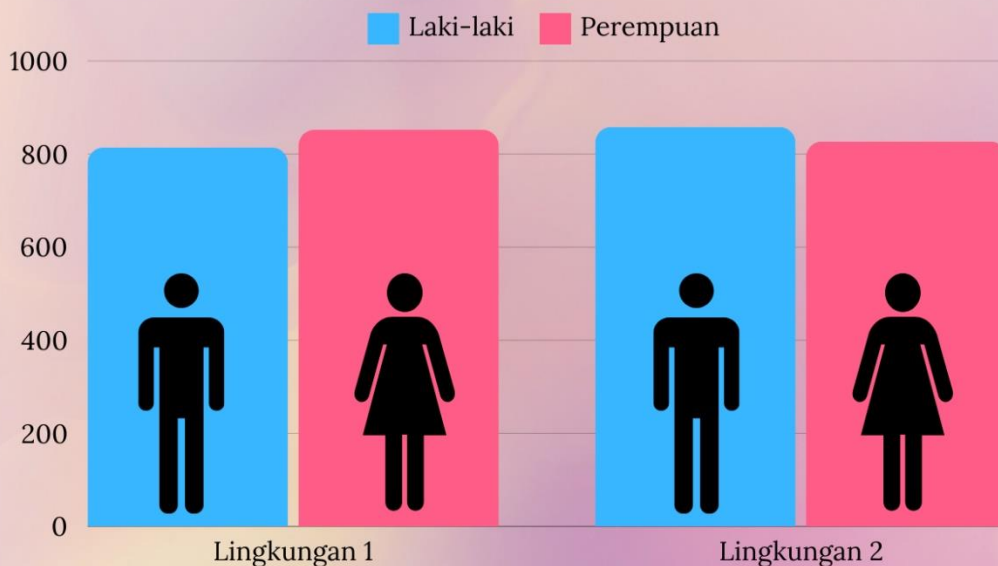

JUMLAH PENDUDUK BERDASARKAN JENIS KELAMIN KELURAHAN KOTA SEPANG 2024

Pada Tahun 2024, jumlah penduduk di Kelurahan Kota Sepang memiliki populasi yang tidak jauh berbeda antara laki-laki dan perempuan. Jumlah laki-laki di lingkungan 1 sebanyak 814 jiwa, dengan jumlah perempuan sebanyak 852 jiwa. Sedangkan pada lingkungan 2 jumlah laki-laki sebanyak 858 jiwa, dengan jumlah perempuan sebanyak 827 jiwa.

Sumber: Pendataan Kelurahan Kota Sepang 2024