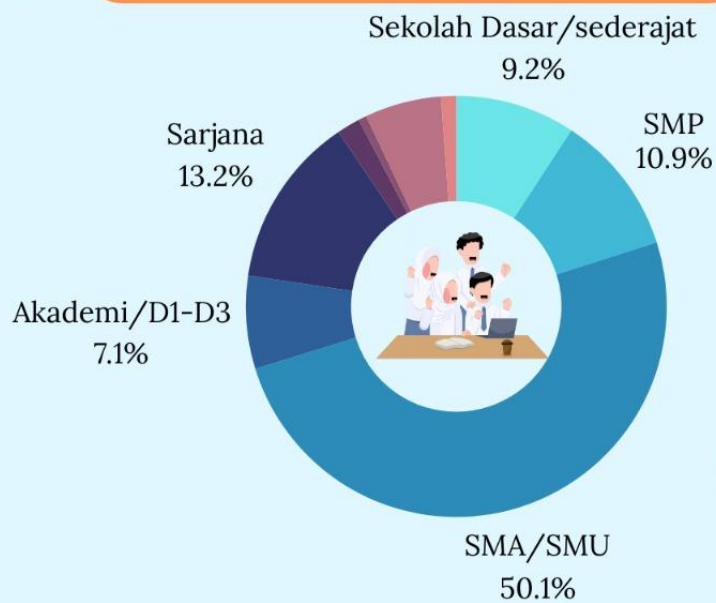

TINGKAT PENDIDIKAN PENDUDUK KOTA SEPANG 2024

Pendidikan adalah proses mengubah sikap dan perilaku seseorang atau sekelompok orang untuk mendewasakan manusia melalui pengajaran dan pelatihan.

Pendidikan bermanfaat untuk Meningkatkan pengetahuan, Membangun karakter, Peningkatan kesempatan kerja dan sebagainya

TINGKAT PENDIDIKAN YANG DITAMATKAN ?